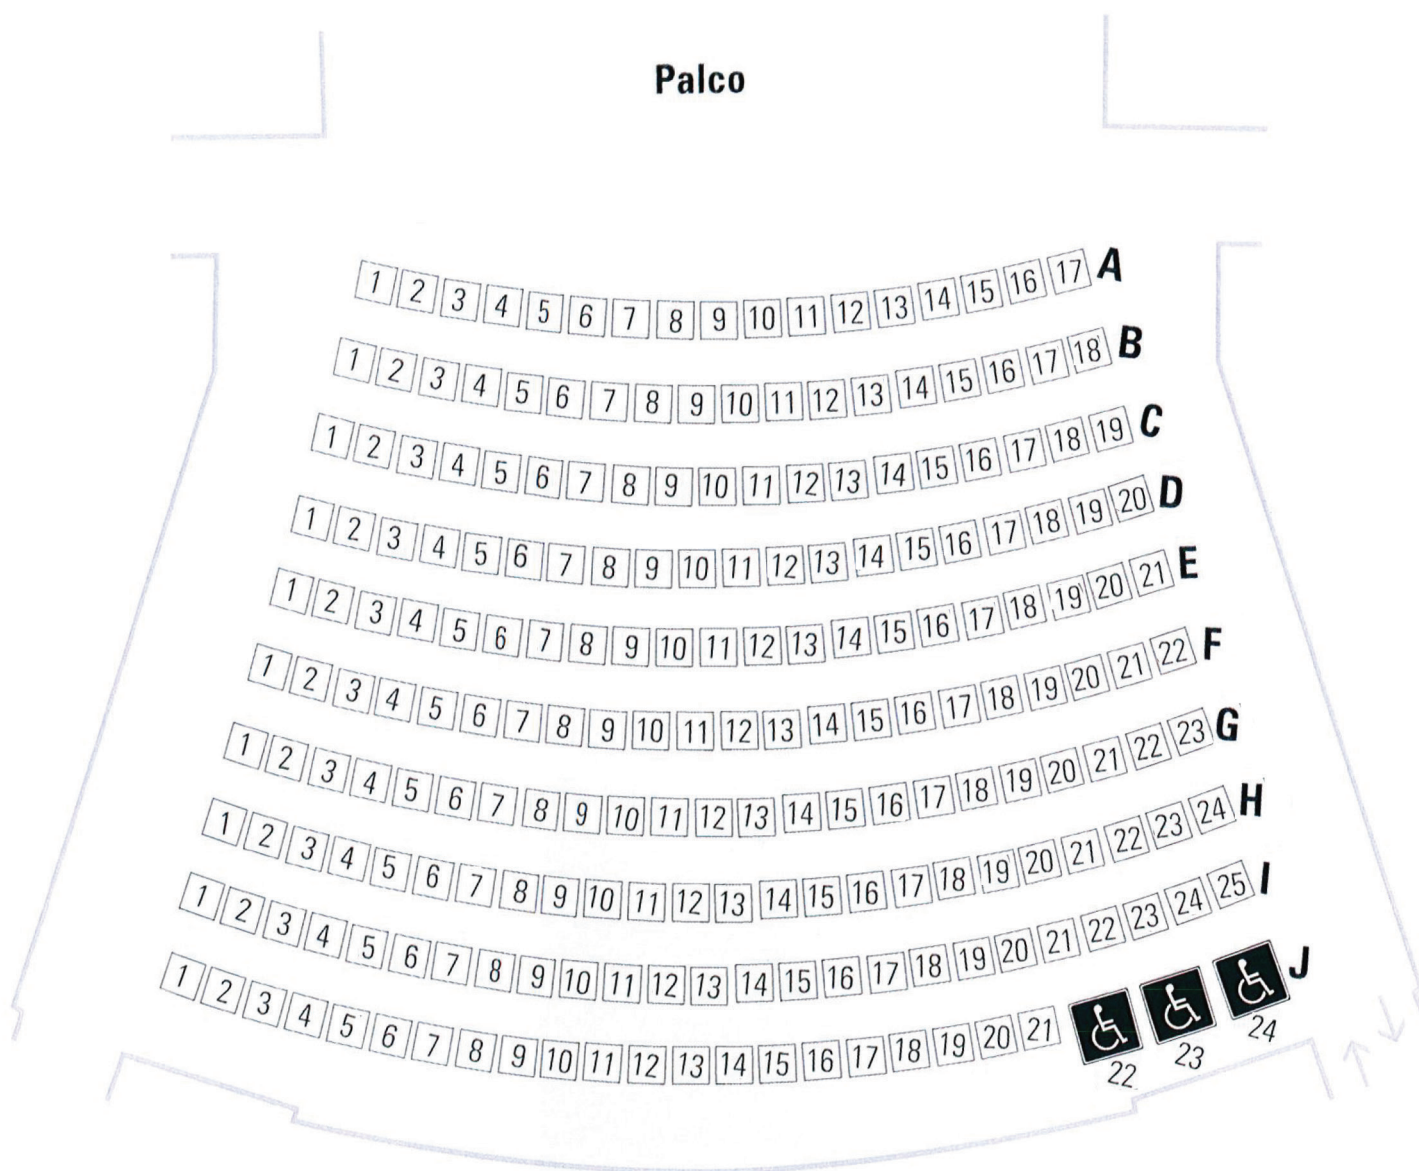

TEATRO MIGUEL FRANCO

Palco

210 lugares sentados
3